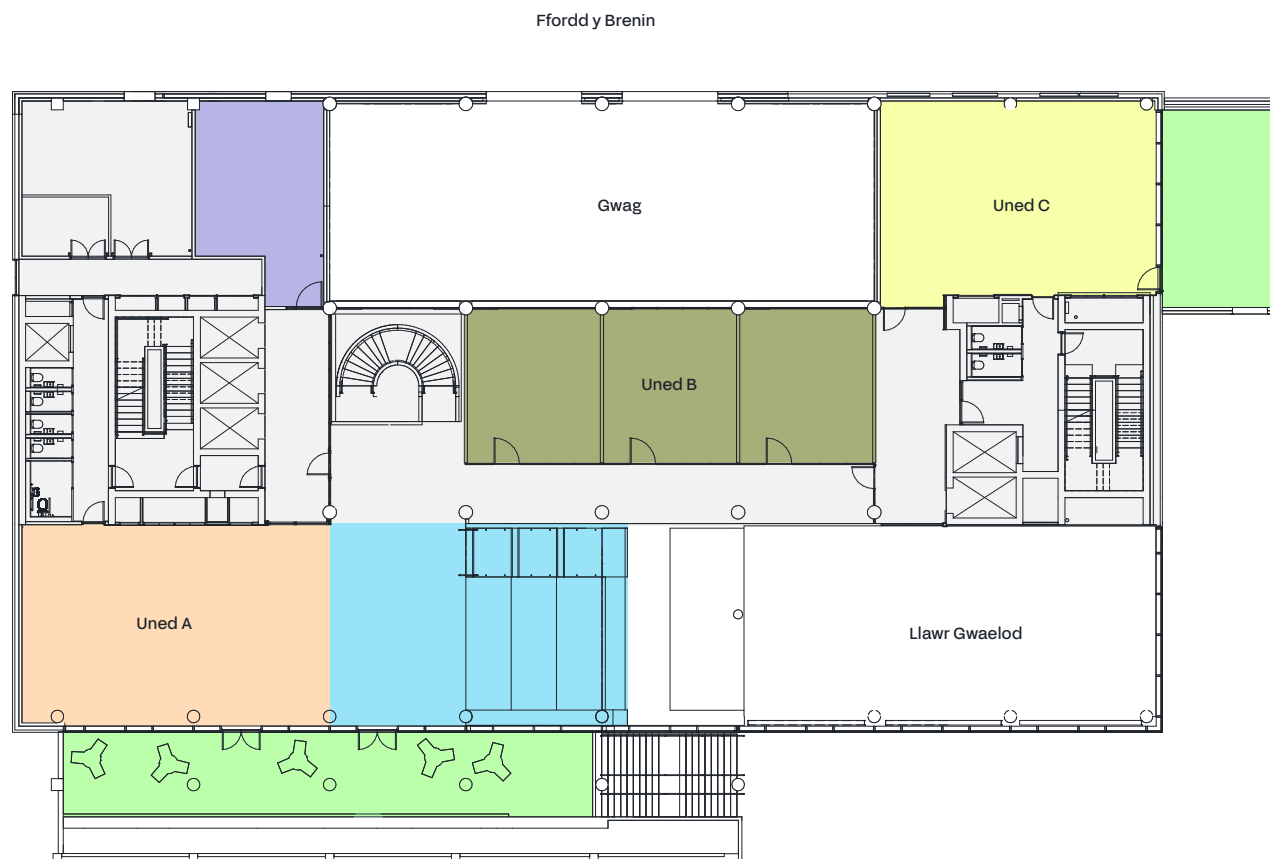

Cynllun llawr heb ei luniadu wrth raddfa.
At ddiibenion dangosol yn unig.

B1

Allwedd	Ardal	tr sgwâr	m sgwâr
●	Uned A - A3 / Digwyddiadau / Swyddfa	732	68
●	Uned B - Swyddfa / Hyblyg / Ystafelloedd Cyfarfod	1,302	121
●	Uned C – Swyddfa /Hyblyg	1,152	107