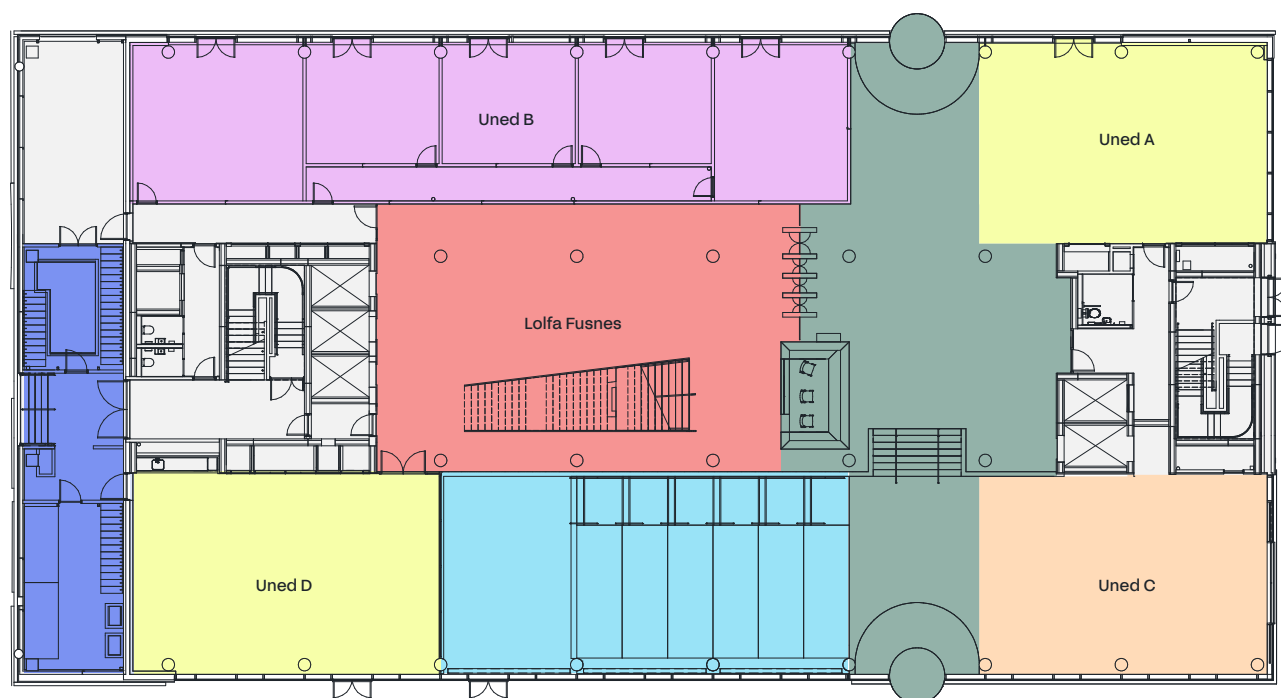

Cynllun llawr heb ei luniadu wrth raddfa.
At ddiibenion dangosol yn unig.

B1

Allwedd	Ardal	tr sgwâr	m sgwâr
●	Uned A - A3 / Digwyddiadau / Swyddfa	732	68
●	Uned B - Swyddfa / Hyblyg / Ystafelloedd Cyfarfod	1,302	121
●	Uned C – Swyddfa /Hyblyg	1,152	107

- Awditoriwm
- Cyrtiau Allanol
- Craidd
- 'Changing Places'

Cynllun llawr heb ei luniadu wrth raddfa.
At ddiibenion dangosol yn unig.

Llawr Gwaelod

Allwedd	Ardal	tr sgwâr	m sgwâr
●	Uned A – Swyddfa / Hyblyg	1,238	115
●	Uned B - A3 / Adwerthu	2,433	226
●	Uned C - A3 / Digwyddiad	1,238	115
●	Uned D - Swyddfa / Hyblyg	1,367	127

Ffordd y Brenin

- Derbynfa
- Lolfa Fusnes
- Awditoriwm
- Storfa Feiciau
- Craidd

Cynllun llawr heb ei luniadu wrth raddfa.
At ddiibenion dangosol yn unig.

Llawr Cyntaf

Allwedd	Ardal	tr sgwâr	m sgwâr
●	Swyddfa / Hyblyg	16,017	1,488

- Teras
- Craidd

Cynllun llawr heb ei luniadu wrth raddfa.
At ddibenion dangosol yn unig.

Ail Lawr

Allwedd	Ardal	tr sgwâr	m sgwâr
●	Swyddfa	15,845	1,472

- Teras
- Craidd

Cynllun llawr heb ei luniadu wrth raddfa.
At ddibenion dangosol yn unig.