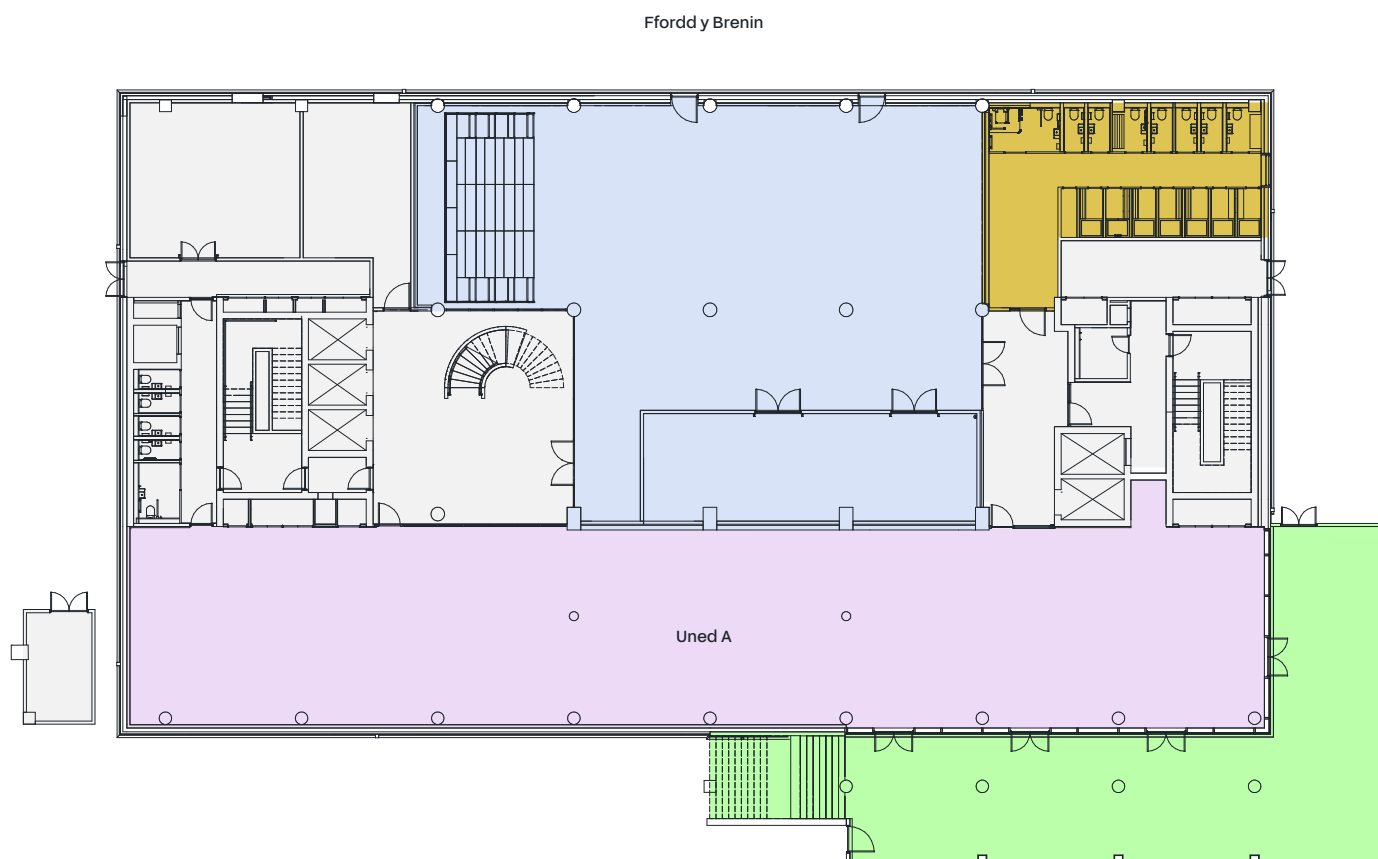

B2

Allwedd	Ardal	tr sgwâr	m sgwâr
●	Uned A – Swyddfa / A3 / Iechyd	4,758	442
●	Neuadd Ddigiwyddiadau – Cynadledda / Stiwdio Ymarfer	4,187	389

- Ystafelloedd Newid /Cawodydd
- Cwrt Allanol
- Craidd

Cynllun llawr heb ei luniadu wrth raddfa.
At ddiibenion dangosol yn unig.