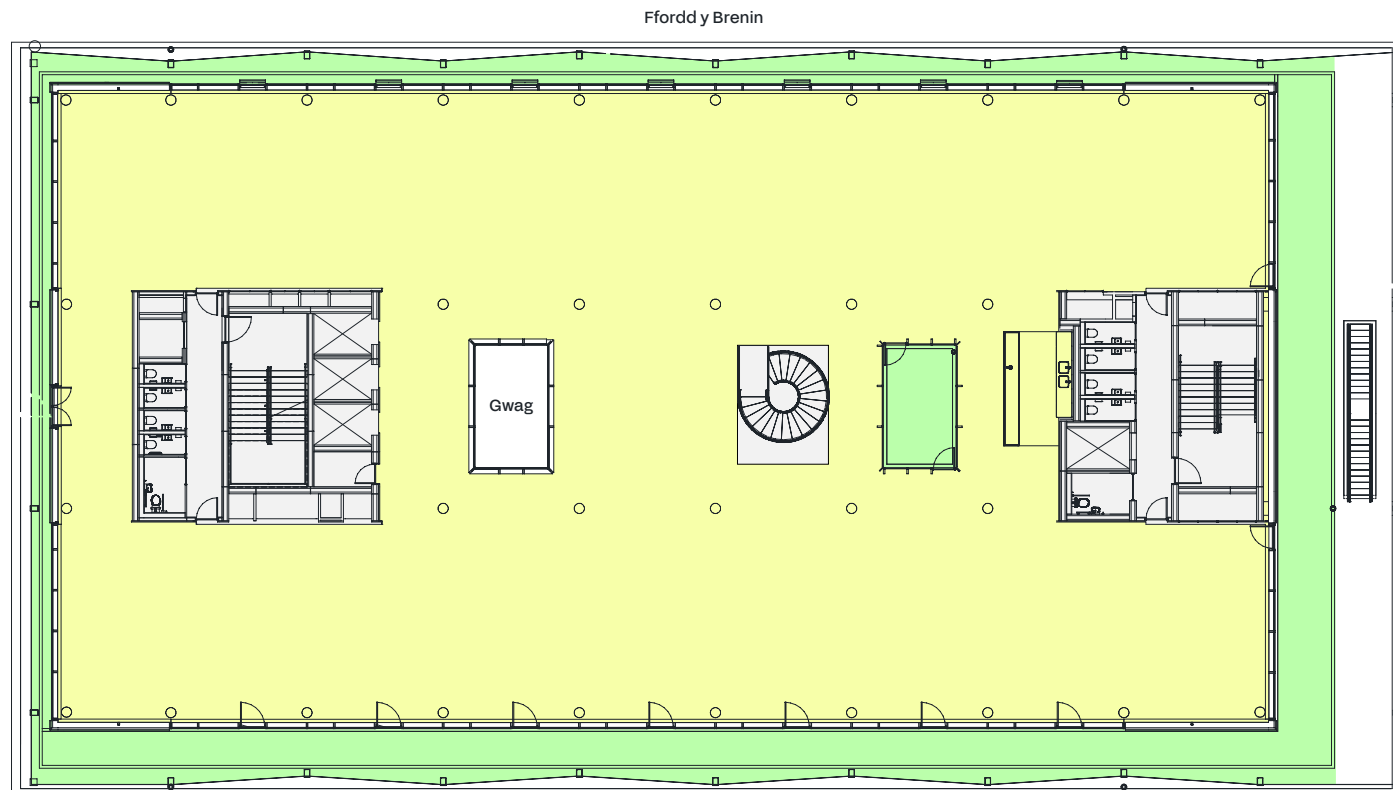

Trydydd Llwr

Allwedd	Ardal	tr sgwâr	m sgwâr
●	Swyddfa	15,694	1,458

- Teras / Cwrt Allanol
- Craidd

Cynllun llawr heb ei luniadu wrth raddfa.
At ddibenion dangosol yn unig.

Pedwerydd Llaur

Allwedd	Ardal	tr sgwâr	m sgwâr
●	Swyddfa	13,433	1,248

- Teras / Cwrt Allanol
- Craidd

Cynllun llawr heb ei luniadu wrth raddfa.
At ddiibenion dangosol yn unig.

Pumed Llwr

Allwedd	Ardal	tr sgwâr	m sgwâr
●	Uned A - A3 / Digwyddiadau / Swyddfa	1,367	127
●	Uned B - A3 / Digwyddiadau / Swyddfa	1,238	115
●	Uned C - A3 / Ciosg Barista	441	41
●	Teras To Cymunedol	5,253	488